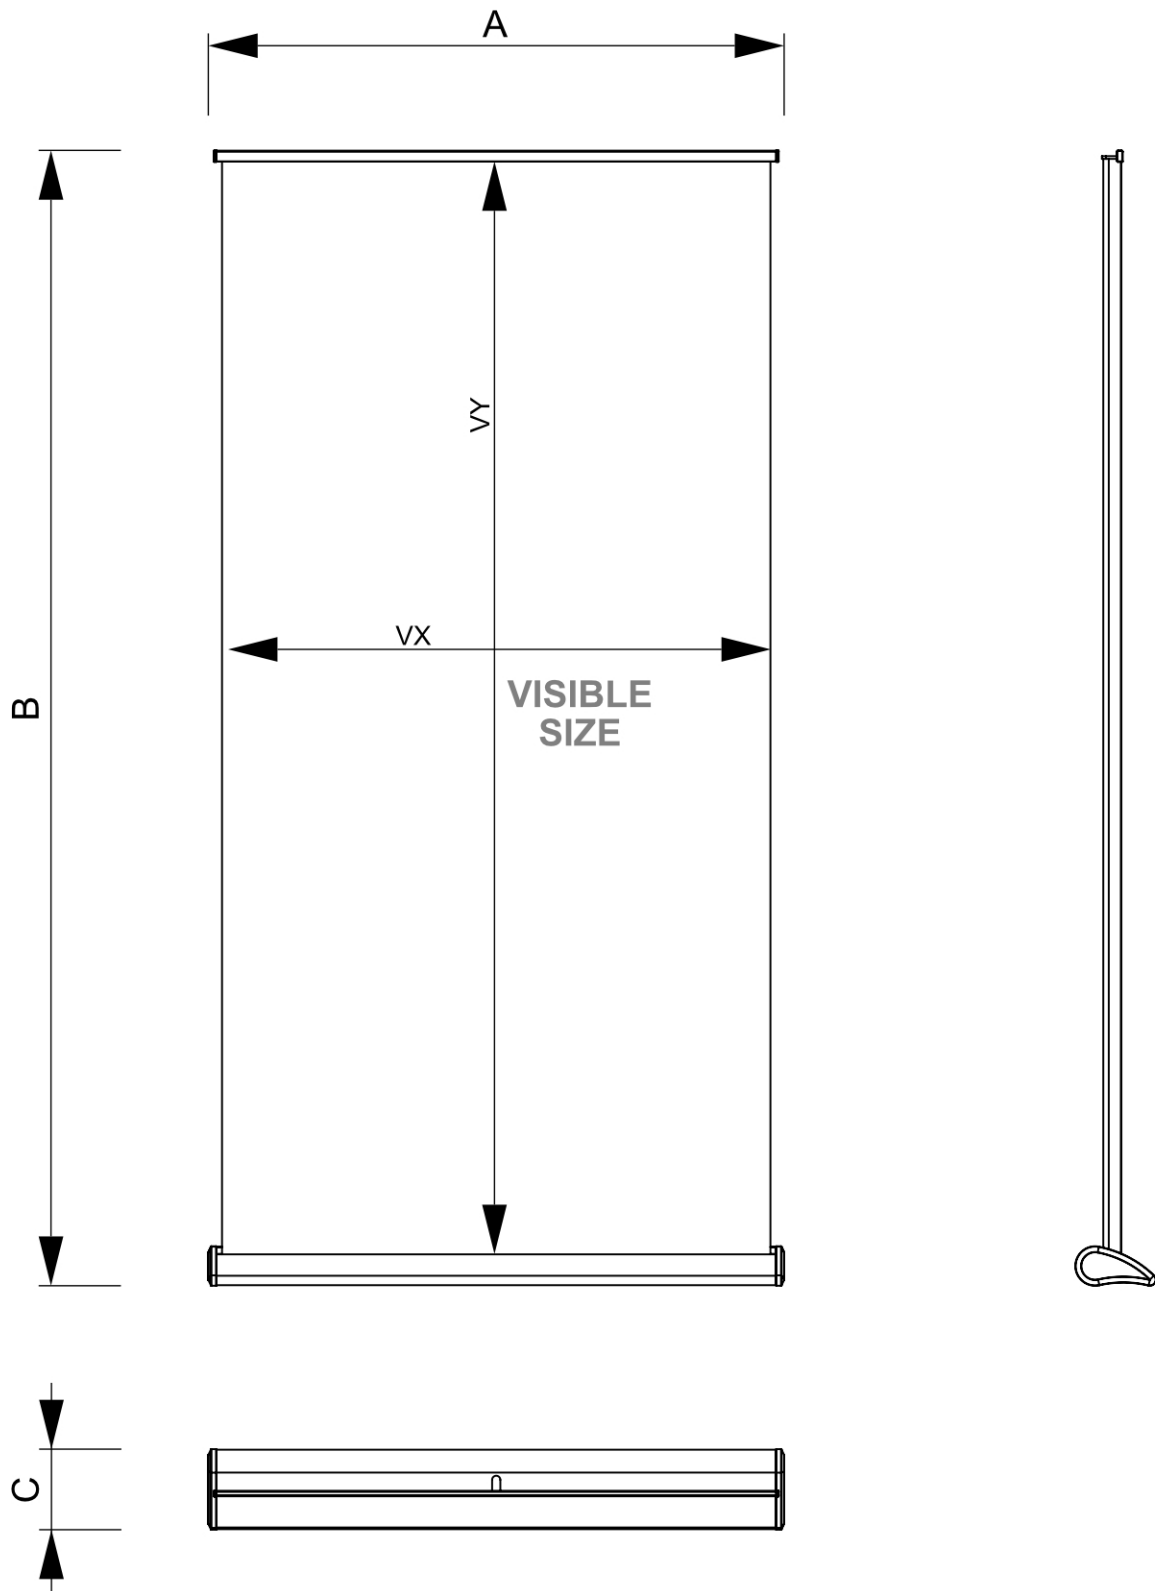

PRINT TEMPLATE

ROLL Up Tempest 85x200

850 x 2000 mm / scale 1:1

 850 x 2086 mm / Area di taglio / Bleed

 850 x 2000 mm / Area Grafica Visiva / Print size

 820 x 1965 mm / Area di sicurezza / Safe area

- File PDF o JPG In CMYK
- Profilo colore Fogra 39
- I file in RGB verranno convertiti automaticamente dal RIP
- Convertire i testi in traccati
- Includere le immagini **risoluzione minima 72DPI**, risoluzione massima 150DPI
- Rimuovere le tracce della DIMA

PRINT TEMPLATE

ROLL Up Tempest 100x200

1000 x 2000 mm / scale 1:1

 1000 x 2086 mm / Area di taglio / Bleed

 1000 x 2000 mm / Area Grafica Visiva / Print size

 970 x 1965 mm / Area di sicurezza / Safe area

- File PDF o JPG in CMYK
- Profilo colore Fogra 39
- I file in RGB verranno convertiti automaticamente dal RIP
- Convertire i testi in traccati
- Includere le immagini **risoluzione minima 72DPI**, risoluzione massima 150DPI
- Rimuovere le tracce della DIMA

SCHEDA PRODOTTO

Roll Up Tempest 85/100 x 200 cm

- Roll-banner da 85/100 cm di larghezza senza piedini
- Altezza più comune 200 cm
- Tappi laterali in plastica color cromo

SCHEDA PRODOTTO

Roll Up Tempest 85/100 x 200 cm

SCHEDA PRODOTTO

Roll Up Tempest 85/100 x 200 cm

INFORMAZIONI DI BASE

SKU	Sizes (mm) (A x B x C)	Formato (mm)	Dimensioni visibili (mm) (VXxVY)	Distanza tra i fori (mm) (XxY)
EURODROP085	920 x 2090 x 215	850 x 2000 mm	850 x 2000 mm	-