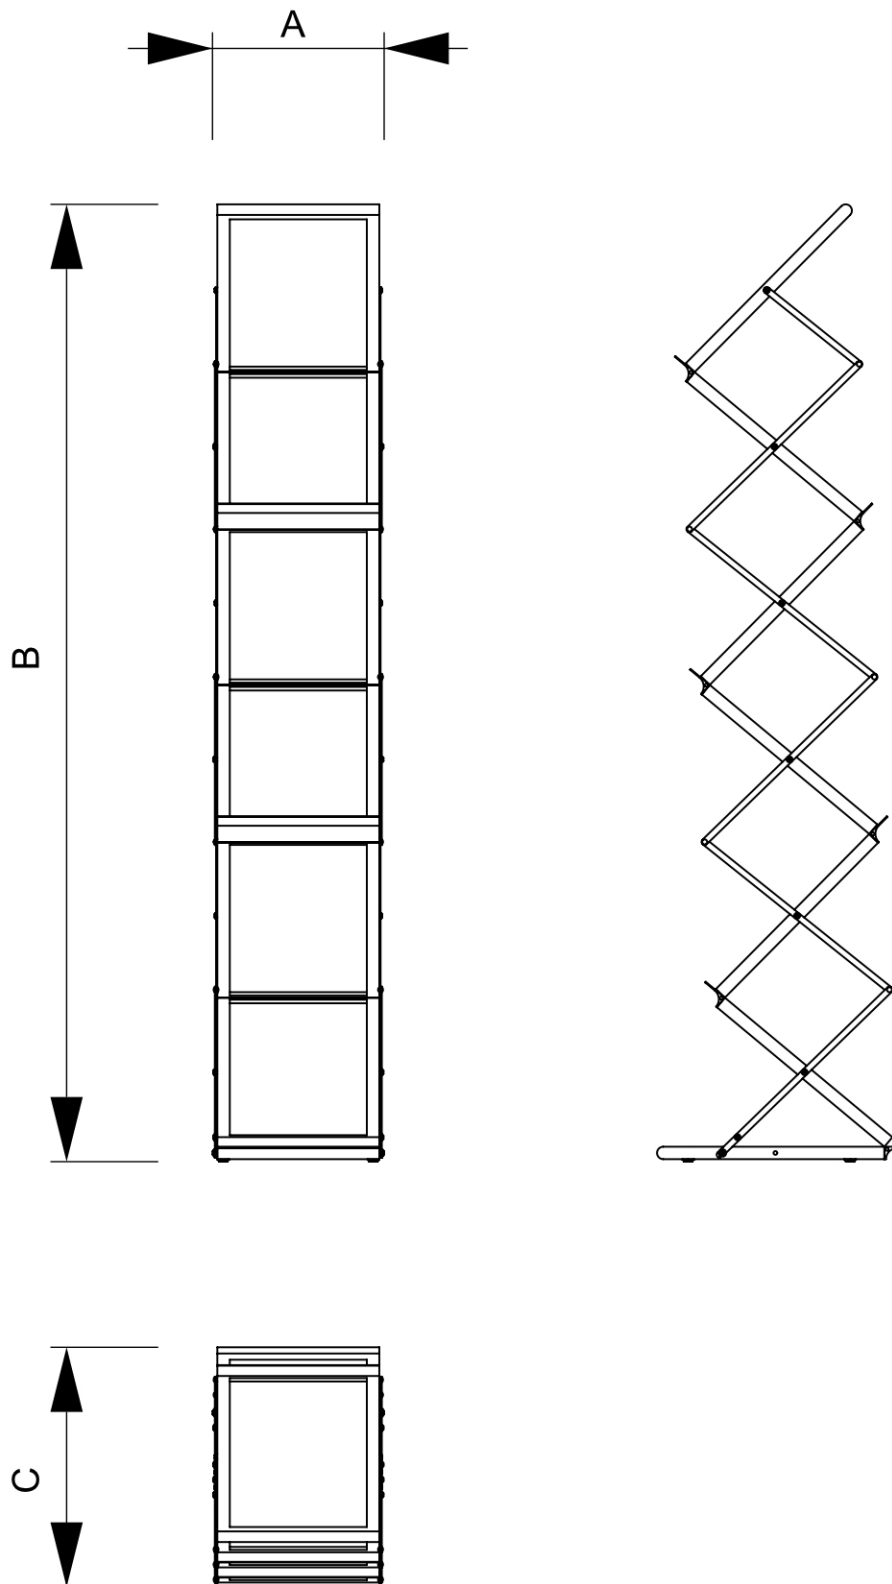

SCHEDA PRODOTTO

Porta depliant Zed Up