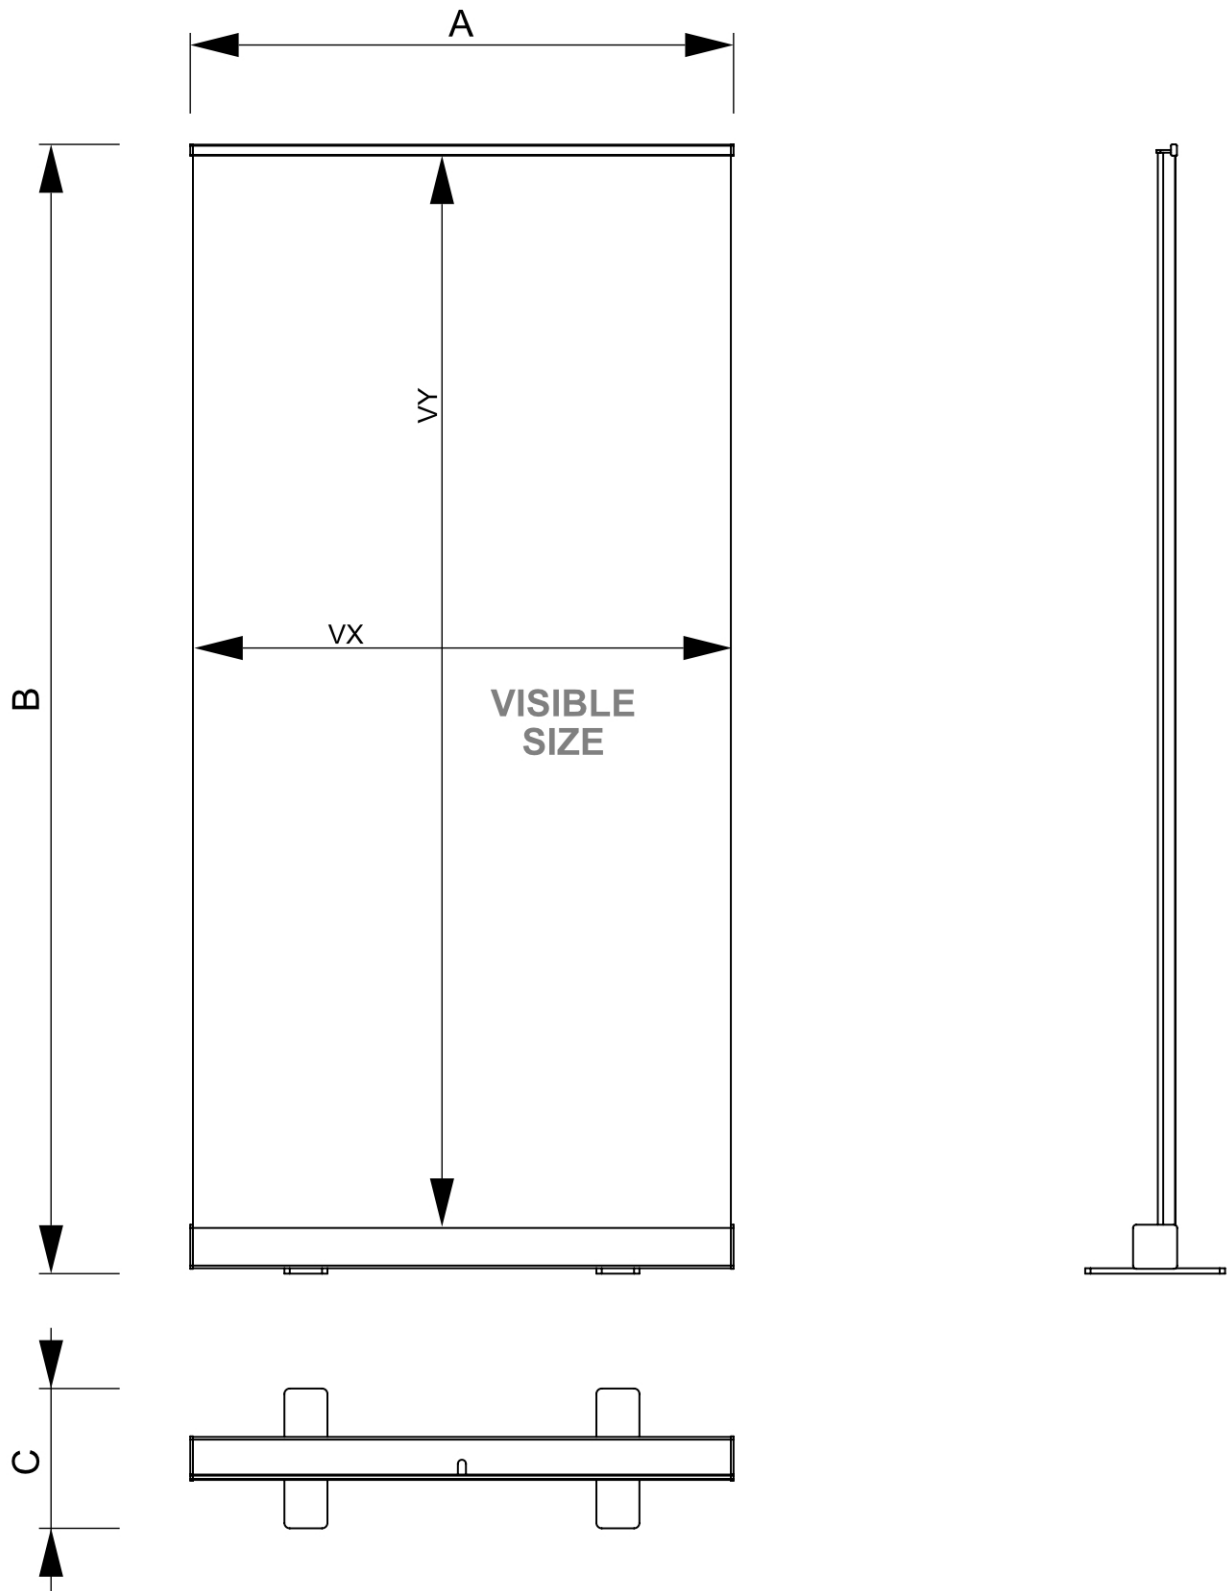

PRINT TEMPLATE

ROLL Up Meteor 85x200

850 x 2000 mm / scale 1:1

 850 x 2086 mm / Area di taglio / Bleed

 850 x 2000 mm / Area Grafica Visiva / Print size

 820 x 1965 mm / Area di sicurezza / Safe area

- File PDF o JPG In CMYK
- Profilo colore Fogra 39
- I file in RGB verranno convertiti automaticamente dal RIP
- Convertire i testi in traccati
- Includere le immagini **risoluzione minima 72DPI**, risoluzione massima 150DPI
- Rimuovere le tracce della DIMA

PRINT TEMPLATE

ROLL Up Meteor 100x200

1000 x 2000 mm / scale 1:1

 1000 x 2086 mm / Area di taglio / Bleed

 1000 x 2000 mm / Area Grafica Visiva / Print size

 970 x 1965 mm / Area di sicurezza / Safe area

- File PDF o JPG in CMYK
- Profilo colore Fogra 39
- I file in RGB verranno convertiti automaticamente dal RIP
- Convertire i testi in traccati
- Includere le immagini **risoluzione minima 72DPI**, risoluzione massima 150DPI
- Rimuovere le tracce della DIMA

SCHEDA PRODOTTO

Roll Up Meteor 85/100 x 200 cm

- Roll-banner larghezza 85/100 cm con 2 piedi
- Altezza più comunemente usata: 200 cm
- Cappucci laterali in plastica nera
- Piedi con protezione antitaglio in plastica

SCHEDA PRODOTTO

Roll Up Meteor 85/100 x 200 cm

SCHEDA PRODOTTO

Roll Up Meteor 85/100 x 200 cm

INFORMAZIONI DI BASE

SKU	Sizes (mm) (A x B x C)	Formato (mm)	Dimensioni visibili (mm) (VXxVY)	Distanza tra i fori (mm) (XxY)
UB122-850-01	880 x 2080 x 320	850 x 2000 mm	850 x 2000 mm	-