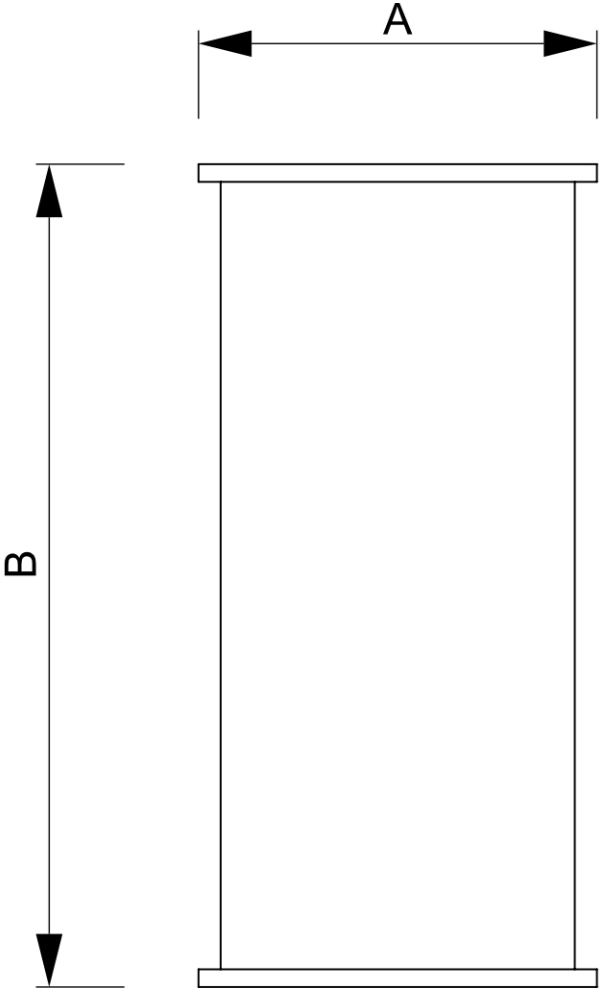

PRINT TEMPLATE

Banchetto Wellesley

1290 x 900 mm / scale 1:1

1310 x 920 mm / Area di taglio / Bleed

1290 x 900 mm / Area Grafica Visiva / Print size

1270 x 880 mm / Area di sicurezza / Safe area

- File PDF o JPG In CMYK
- Profilo colore Fogra 39
- I file in RGB verranno convertiti automaticamente dal RIP
- Convertire i testi in traccati
- Includere le immagini **risoluzione 150DPI**
- Rimuovere le tracce della DIMA

SCHEDA PRODOTTO

Banchetto Wellesley

- Stylish, elegant & playful shape
- Easy and quick to assemble
- 360° print

SCHEDA PRODOTTO

Banchetto Wellesley

SCHEDA PRODOTTO

Banchetto Wellesley

INFORMAZIONI DI BASE

SKU	Sizes (mm) (A x B x C)	Formato (mm)	Dimensioni visibili (mm) (VXxVY)	Distanza tra i fori (mm) (XxY)
CPRTTB	450 x 930 x 450	1290 x 900 mm	1290 x 900 mm	-

Orientamento	Weight (kg)
Verticale	4,76

PARAMETRI ELETTRICI

Illuminazione	Valore dell'illuminazione (lx)	Luminosity (cd)	Intensità luminosa (lx)	Potenza (W)
NO	-	-	-	-

INFORMAZIONI SULL'IMBALLAGGIO

Unità di imballaggio 1 (mm)	Unità di imballaggio 2 (mm)	Unità di imballaggio 3 (mm)
980 x 660 x 150	-	-