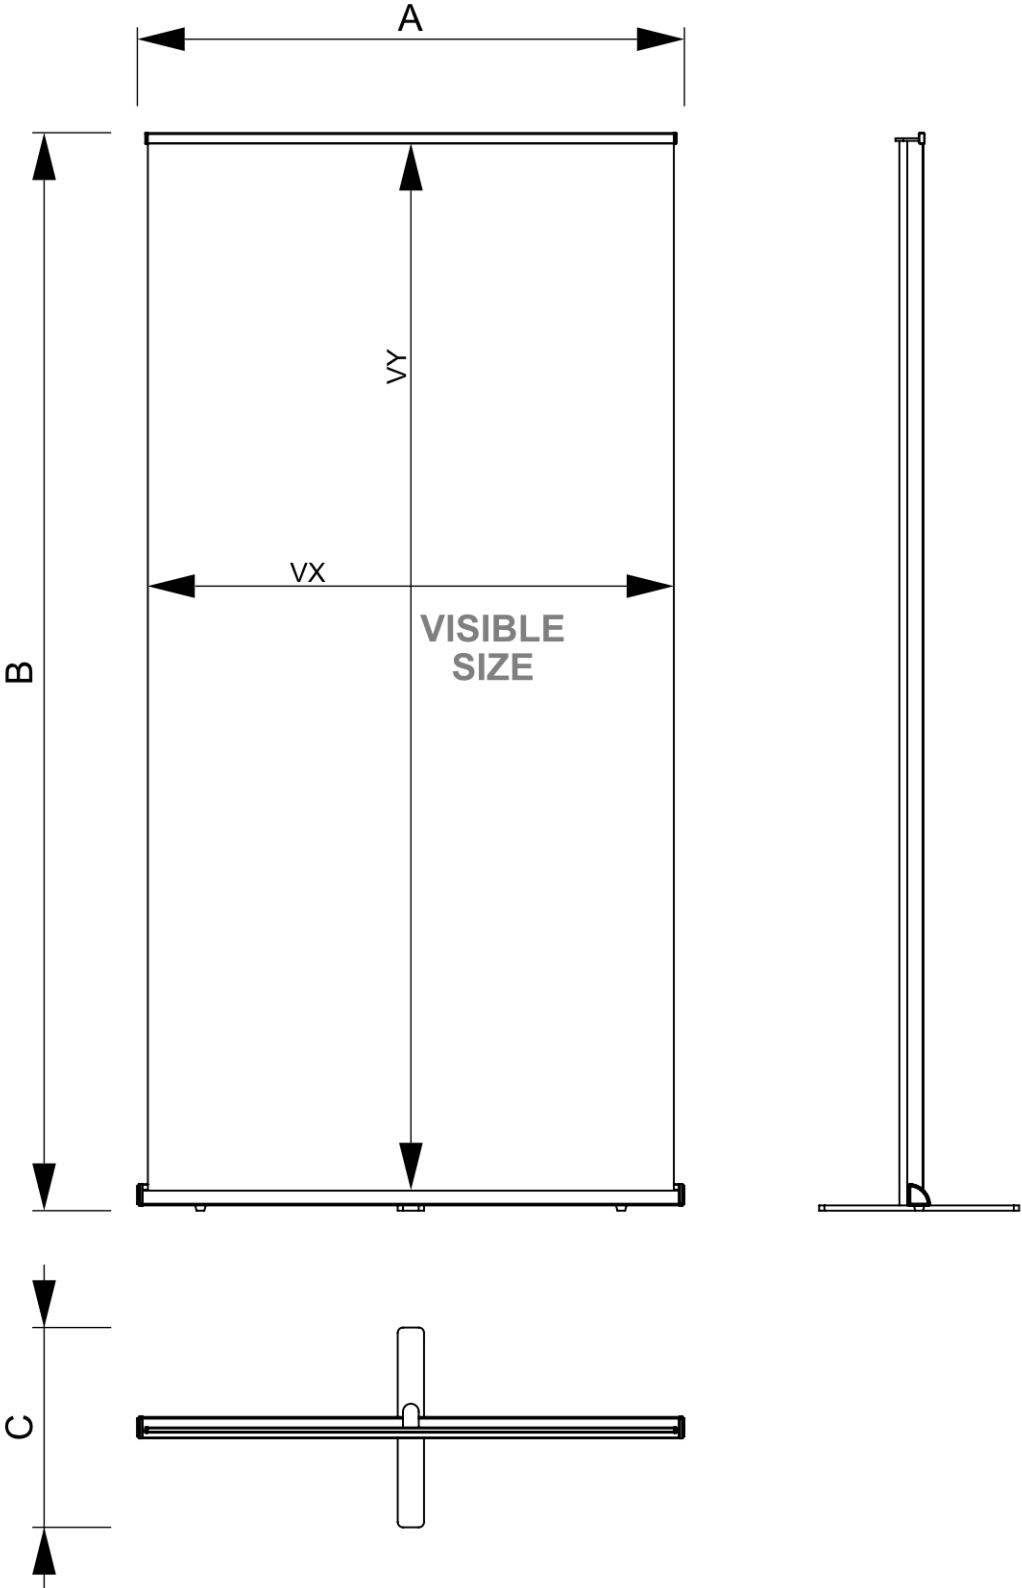

PRINT TEMPLATE

ROLL Up Defiant 120x200

1200 x 2000 mm / scale 1:1

 1200 x 2086 mm / Area di taglio / Bleed

 1200 x 2000 mm / Area Grafica Visiva / Print size

 1170 x 1965 mm / Area di sicurezza / Safe area

PRINT TEMPLATE

ROLL Up Defiant 150x200

1500 x 2000 mm / scale 1:1

 1500 x 2086 mm / Area di taglio / Bleed

 1500 x 2000 mm / Area Grafica Visiva / Print size

 1470 x 1965 mm / Area di sicurezza / Safe area

SCHEDA PRODOTTO

Roll Up Defiant 100 x 200 cm

- Roll-banner di larghezza 100 cm con 1 piede
- Roll-banner di altezza 200 cm per la massima esposizione
- Tappi laterali in plastica color argento

SCHEDA PRODOTTO

Roll Up Defiant 100 x 200 cm

SCHEDA PRODOTTO

Roll Up Defiant 100 x 200 cm

INFORMAZIONI DI BASE

SKU	Sizes (mm) (A x B x C)	Formato (mm)	Dimensioni visibili (mm) (VXxVY)	Distanza tra i fori (mm) (XxY)
RBTR100	1050 x 2270 x 380	1000 x 2200 mm	1000 x 2200 mm	-