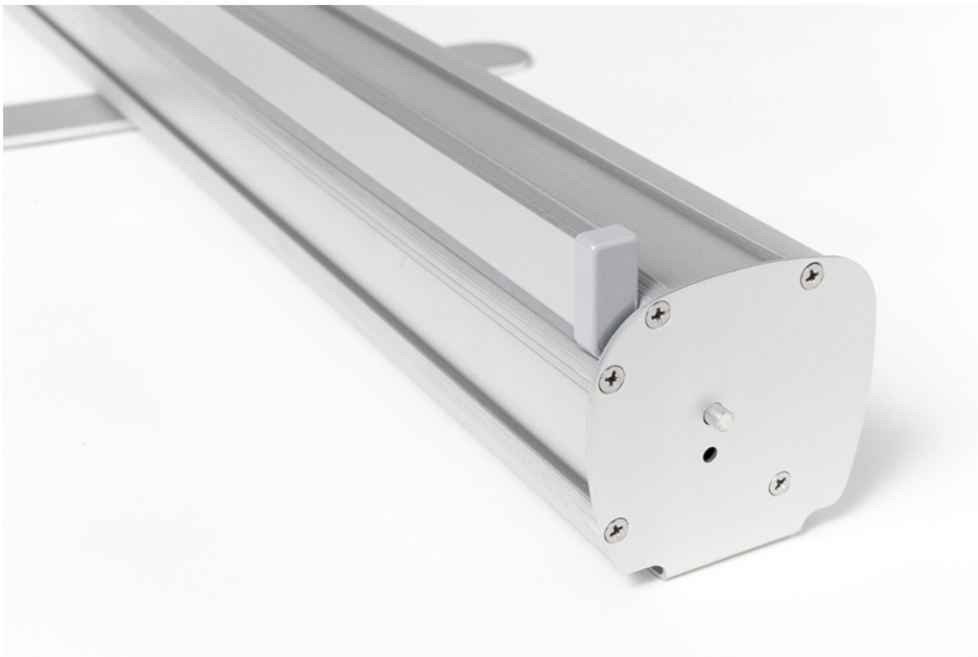

PRINT TEMPLATE

ROLL Up Vampire 85x200

850 x 2000 mm / scale 1:1

 850 x 2086 mm / Area di taglio / Bleed

 850 x 2000 mm / Area Grafica Visiva / Print size

 820 x 1965 mm / Area di sicurezza / Safe area

- File PDF o JPG In CMYK
- Profilo colore Fogra 39
- I file in RGB verranno convertiti automaticamente dal RIP
- Convertire i testi in traccati
- Includere le immagini **risoluzione minima 72DPI**, risoluzione massima 150DPI
- Rimuovere le tracce della DIMA

SCHEDA PRODOTTO

Roll Up Vampire 85 x 200 cm

- Roll-banner larghezza 85 cm con 2 piedi
- Altezza piu comunemente usata: 200 cm
- Cappucci laterali in alluminio color argento

SCHEDA PRODOTTO

Roll Up Vampire 85 x 200 cm

SCHEDA PRODOTTO

Roll Up Vampire 85 x 200 cm

INFORMAZIONI DI BASE

SKU	Sizes (mm) (A x B x C)	Formato (mm)	Dimensioni visibili (mm) (VXxVY)	Distanza tra i fori (mm) (XxY)
RBBAS2F085	870 x 2110 x 360	850 x 2000 mm	850 x 2000 mm	-