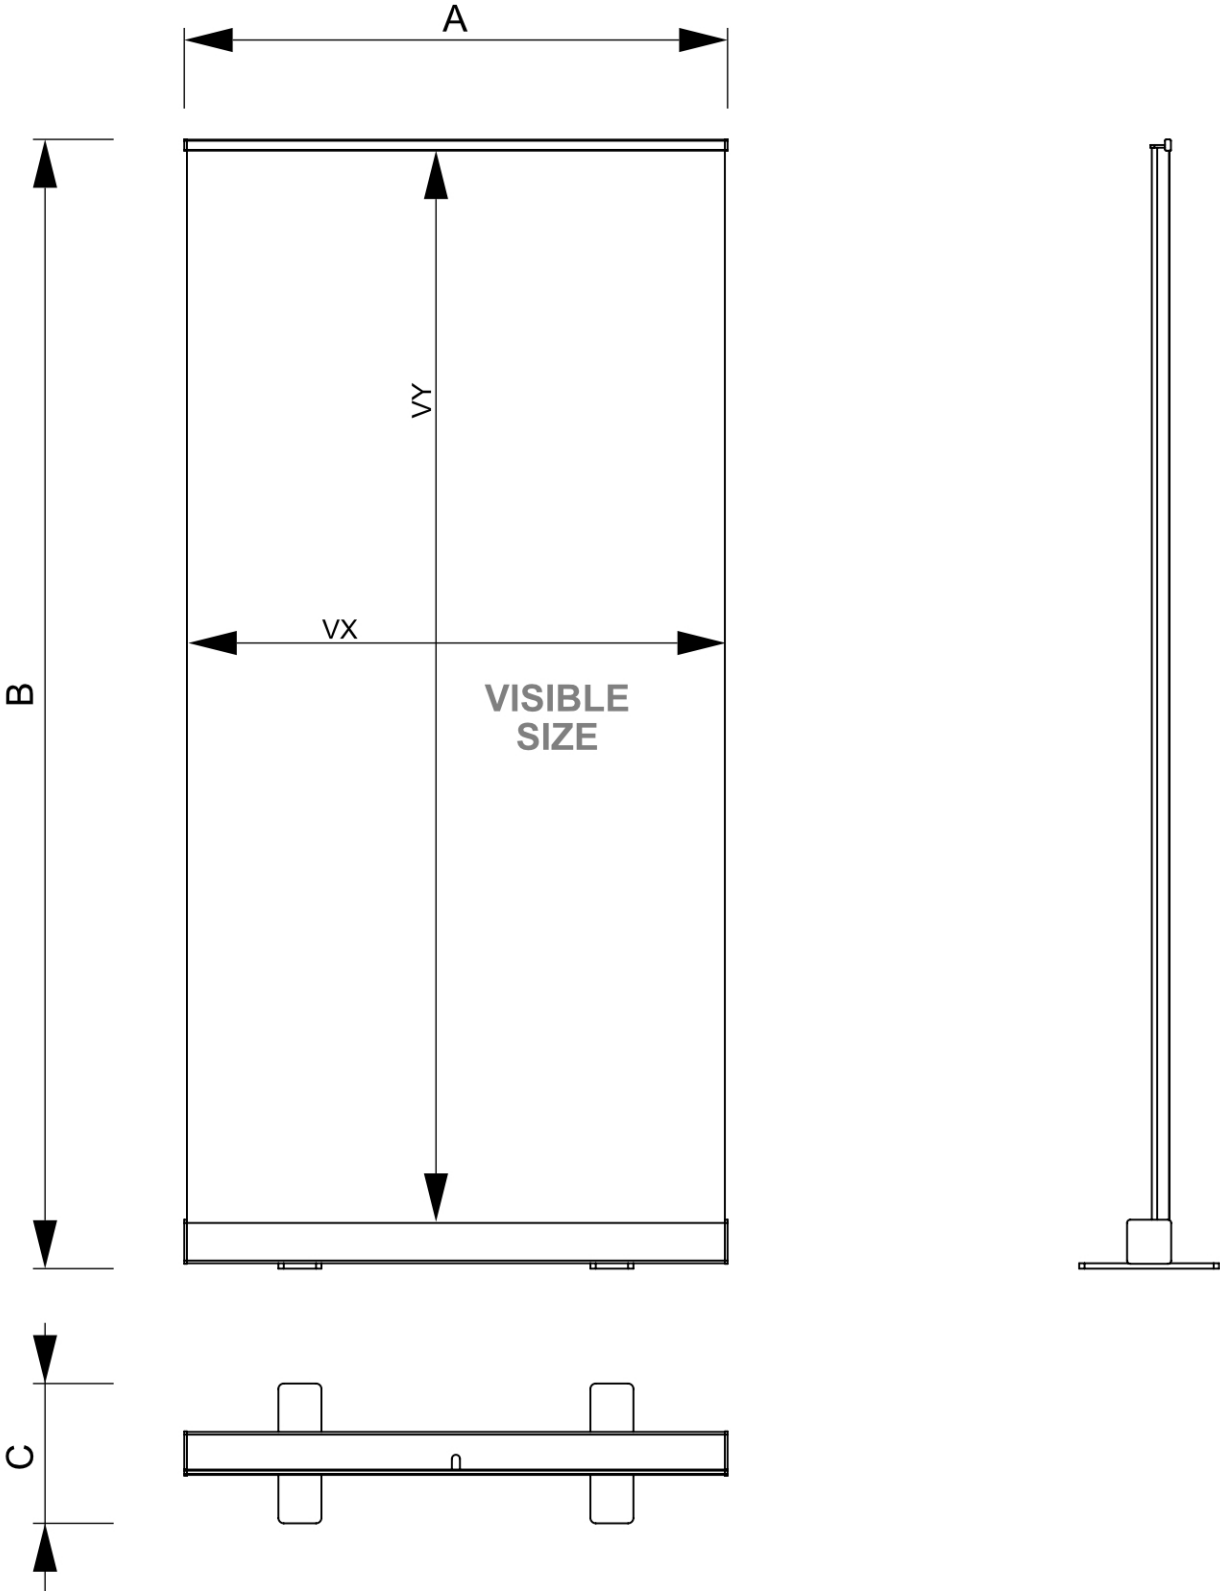

PRINT TEMPLATE

ROLL Up Vampire 85x200

850 x 2000 mm / scale 1:1

 850 x 2086 mm / Area di taglio / Bleed

 850 x 2000 mm / Area Grafica Visiva / Print size

 820 x 1965 mm / Area di sicurezza / Safe area

- File PDF o JPG In CMYK
- Profilo colore Fogra 39
- I file in RGB verranno convertiti automaticamente dal RIP
- Convertire i testi in traccati
- Includere le immagini **risoluzione minima 72DPI**, risoluzione massima 150DPI
- Rimuovere le tracce della DIMA

SCHEDA PRODOTTO

Roll Up Vampire 85 x 200 cm

- Roll-banner larghezza 85 cm con 2 piedi
- Altezza piu comunemente usata: 200 cm
- Cappucci laterali in alluminio color argento

SCHEDA PRODOTTO

Roll Up Vampire 85 x 200 cm

SCHEDA PRODOTTO

Roll Up Vampire 85 x 200 cm

INFORMAZIONI DI BASE

SKU	Sizes (mm) (A x B x C)	Formato (mm)	Dimensioni visibili (mm) (VXxVY)	Distanza tra i fori (mm) (XxY)
RBBAS2F085	870 x 2110 x 360	850 x 2000 mm	850 x 2000 mm	-

Orientamento	Weight (kg)
Verticale	2,48

INFORMAZIONI SULL'IMBALLAGGIO

Unità di imballaggio 1 (mm)	Unità di imballaggio 2 (mm)	Unità di imballaggio 3 (mm)
920 x 120 x 110	-	-

Numero di pezzi della tavolozza	Peso del pallet (kg)	Tipo di tavolozza
108	330	EUR