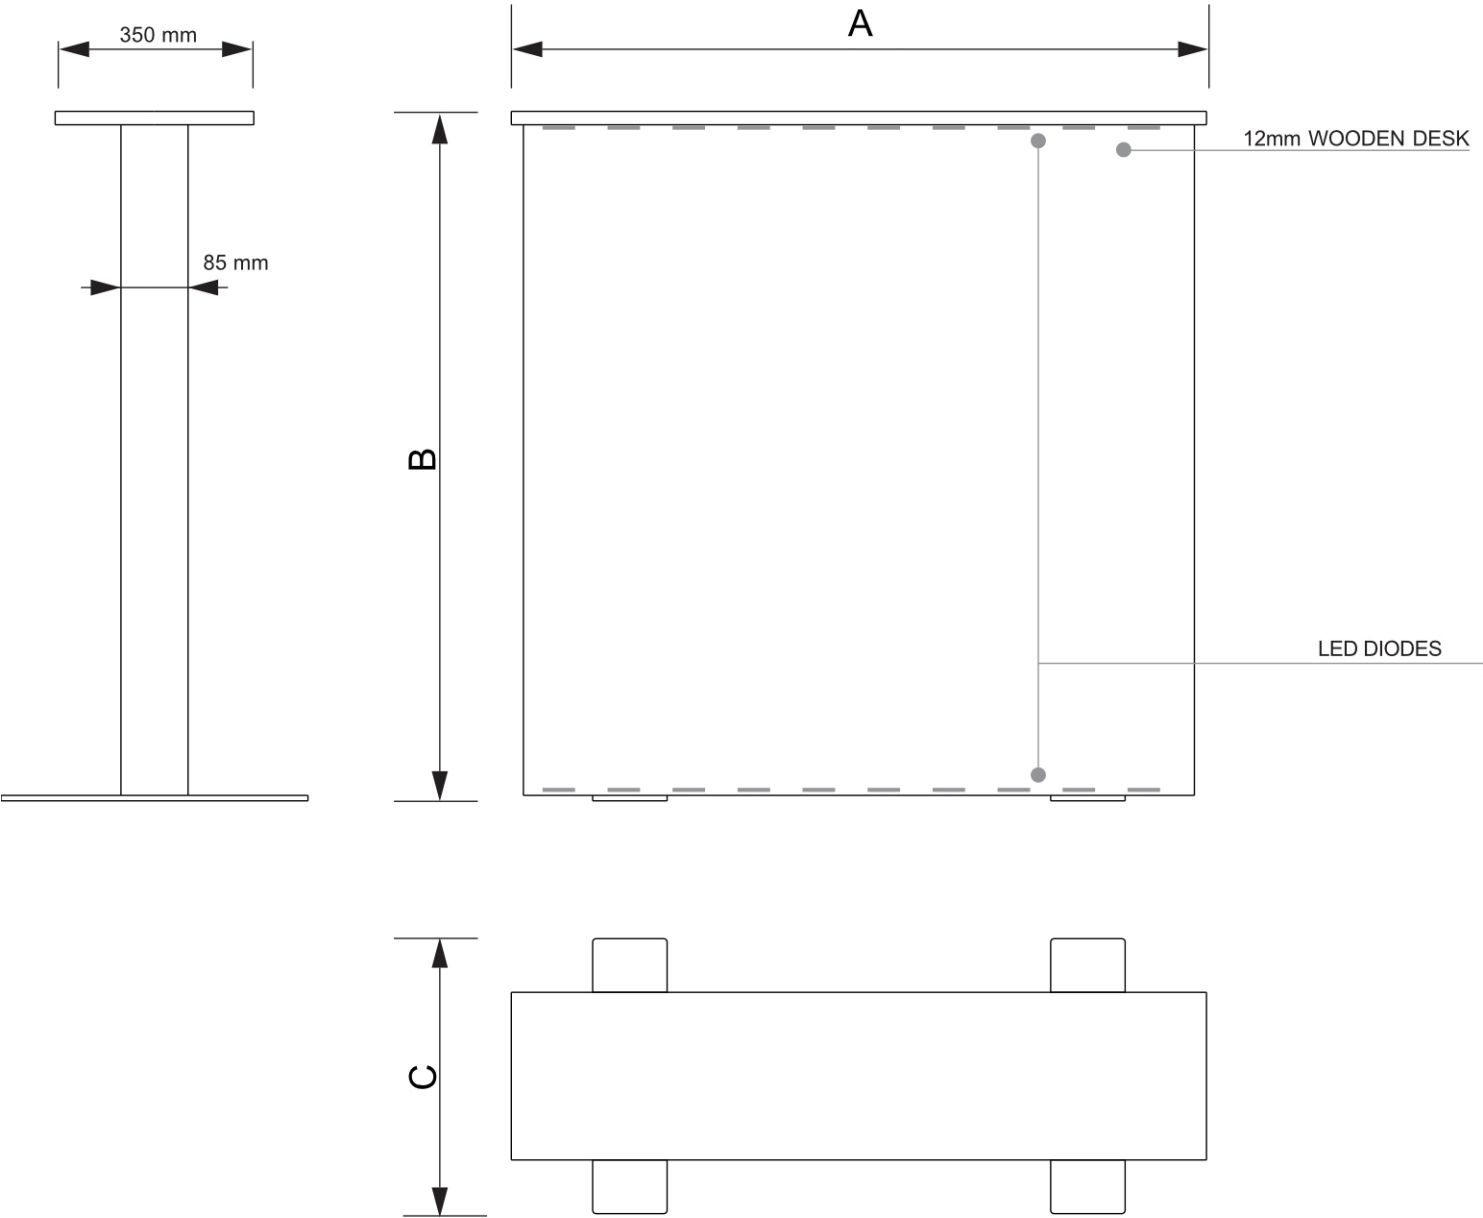

PRINT TEMPLATE

Banchetto Ouragan

1000 x 1000 mm / scale 1:1

1040 x 1040 mm / Area di taglio / Bleed

1020 x 1020 mm / Area Grafica Visiva / Print size

951 x 951 mm / Area di sicurezza / Safe area

- File PDF o JPG In CMYK
- Profilo colore Fogra 39
- I file in RGB verranno convertiti automaticamente dal RIP
- Convertire i testi in traccati
- Includere le immagini **risoluzione 150DPI**
- Rimuovere le tracce della DIMA

SCHEMA PRODOTTO

Banchetto Luminoso Ouragan

- Banchetto illuminato a LED
- Allestimento semplice mediante srotolamento
- Facile fissaggio e sostituzione della stampa su tessuto (SEG)
- Telaio spesso da 85 mm
- Per uso a una faccia e a doppia faccia

SCHEDA PRODOTTO

Banchetto Luminoso Ouragan

SCHEDA PRODOTTO

Banchetto Luminoso Ouragan

INFORMAZIONI DI BASE

SKU	Sizes (mm) (A x B x C)	Formato (mm)	Dimensioni visibili (mm) (VXxVY)	Distanza tra i fori (mm) (XxY)
CBBOXFOLD-TTB	1000 x 1025 x 400	1000 x 1000 mm	993 x 993 mm	-

Orientamento	Weight (kg)
Verticale	8,71

PARAMETRI ELETTRICI

Illuminazione	Colore dell'illuminazione (K)	Luminosity (cd)	Intensità luminosa (lx)	Potenza (W)
SI	+/- 6500 K	-	2685	60 W

INFORMAZIONI SULL'IMBALLAGGIO