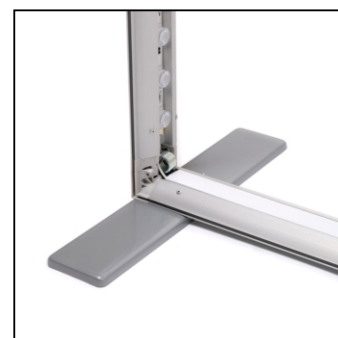

SCHEMA PRODOTTO

Banchetto Luminoso Ouragan

- Banchetto illuminato a LED
- Allestimento semplice mediante srotolamento
- Facile fissaggio e sostituzione della stampa su tessuto (SEG)
- Telaio spesso da 85 mm
- Per uso a una faccia e a doppia faccia